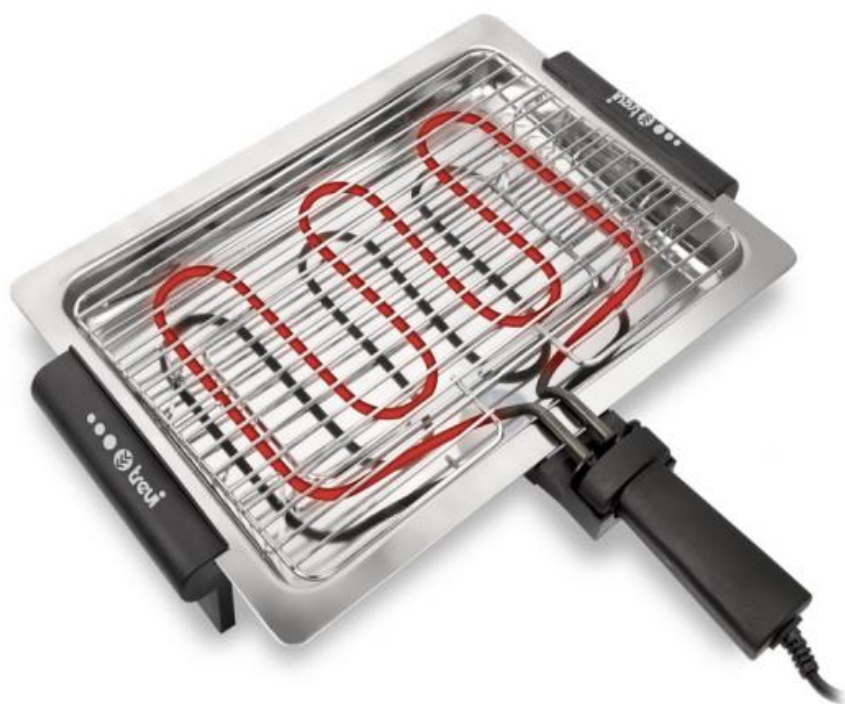

# CL239 Braciola

Barbecue 1600W

<input checked="" type="checkbox"/> Piano di cottura: 36 x 24,5 cm	<input checked="" type="checkbox"/> Vaschetta con maniglie termoisolanti
<input checked="" type="checkbox"/> Dispositivo di sicurezza	<input checked="" type="checkbox"/> Potenza: 1600 W
<input checked="" type="checkbox"/> Alimentazione: AC 230V ~ 50Hz	<input checked="" type="checkbox"/> Dimensioni (L x H x P) cm: 46 x 8 x 44
<input checked="" type="checkbox"/> Peso: 1,2 Kg	<input checked="" type="checkbox"/> Master: 4 pz
<input checked="" type="checkbox"/> Colore: Nero/Acciaio	