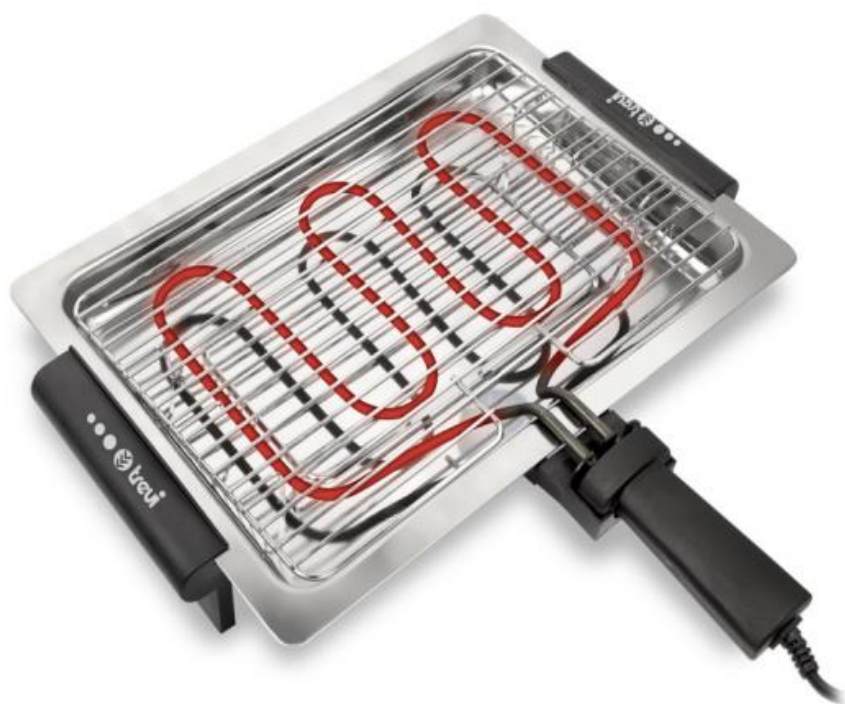

CL239 Braciola

Barbecue 1600W

<input checked="" type="checkbox"/> Piano di cottura: 36 x 24,5 cm	<input checked="" type="checkbox"/> Vaschetta con maniglie termoisolanti
<input checked="" type="checkbox"/> Dispositivo di sicurezza	<input checked="" type="checkbox"/> Potenza: 1600 W
<input checked="" type="checkbox"/> Alimentazione: AC 230V ~ 50Hz	<input checked="" type="checkbox"/> Dimensioni (L x H x P) cm: 46 x 8 x 44
<input checked="" type="checkbox"/> Peso: 1,2 Kg	<input checked="" type="checkbox"/> Master: 4 pz
<input checked="" type="checkbox"/> Colore: Nero/Acciaio	