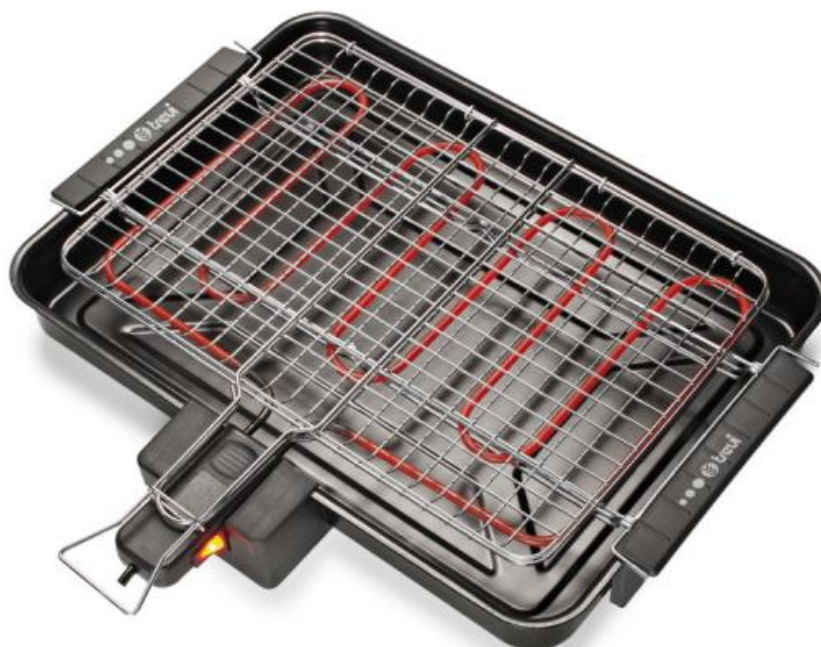

# CL217 GranGrill

Barbecue 2200W

<input checked="" type="checkbox"/> Piano di cottura 52 x 38 cm	<input checked="" type="checkbox"/> Vaschetta con maniglie termoisolanti
<input checked="" type="checkbox"/> Dispositivo di sicurezza	<input checked="" type="checkbox"/> Dimensione griglia: 45 x 31 cm
<input checked="" type="checkbox"/> Telaio con altezze predeterminate	<input checked="" type="checkbox"/> Luce di funzionamento
<input checked="" type="checkbox"/> Accensione nell'impugnatura	<input checked="" type="checkbox"/> Griglia doppia inclusa
<input checked="" type="checkbox"/> Potenza: 2200 W	<input checked="" type="checkbox"/> Alimentazione: AC 230V ~ 50Hz
<input checked="" type="checkbox"/> Dimensioni (L x H x P) cm: 57 x 8 x 51	<input checked="" type="checkbox"/> Peso: 3 Kg
<input checked="" type="checkbox"/> Master: 4 pz	<input checked="" type="checkbox"/> Colore: Nero